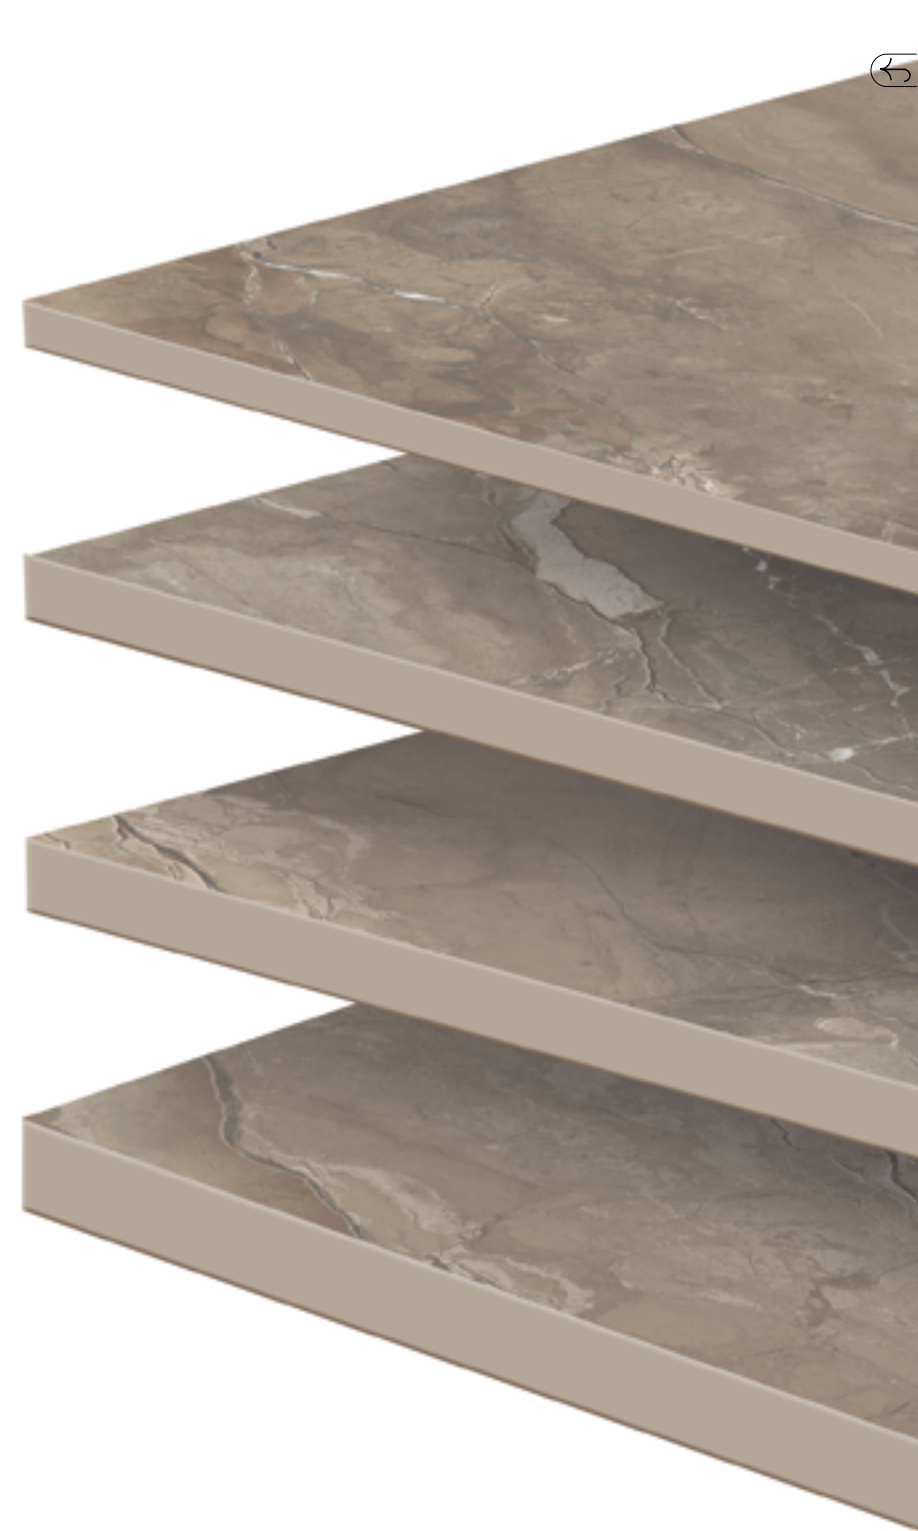

TRI-D + FLIESEN

SINTERSTEINE + GROSSFORMATIGE FLIESEN

GENEROUS TAUPE

Einer der vielen Vorteile der großformatigen Sintersteine **GENEROUS TRI-D TAUPE** ist ihre Komplementarität und die Möglichkeit, sie stilistisch mit den großformatigen Fliesen **GENEROUS TAUPE** von Ceramika Paradyż zu kombinieren.

Dies ermöglicht stilistisch stimmige Arrangements und bietet großartige Gestaltungsmöglichkeiten. Die Fliesen sind in einer Vielzahl von Ausführungen erhältlich, wodurch sie in Bereichen mit unterschiedlichen Zwecken und Anforderungen eingesetzt werden können.