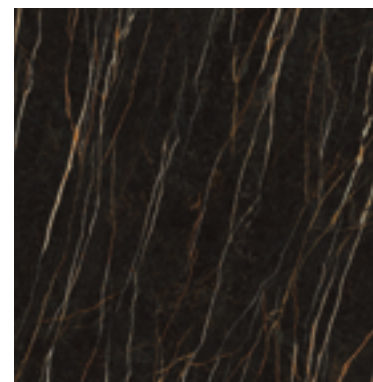

SINTERSTEINE + GROSSFORMATIGE FLIESEN

PLEASURE BROWN

Sinterstein
PLEASURE TRI-D BROWN / Soft
123 x 320 cm
2,0 und 1,2 cm

großformatige Fliese*
PLEASURE BROWN / Soft
120 x 280 cm
0,6 cm

großformatige Fliese*
PLEASURE BROWN / Matt
120 x 120 cm
0,8 cm