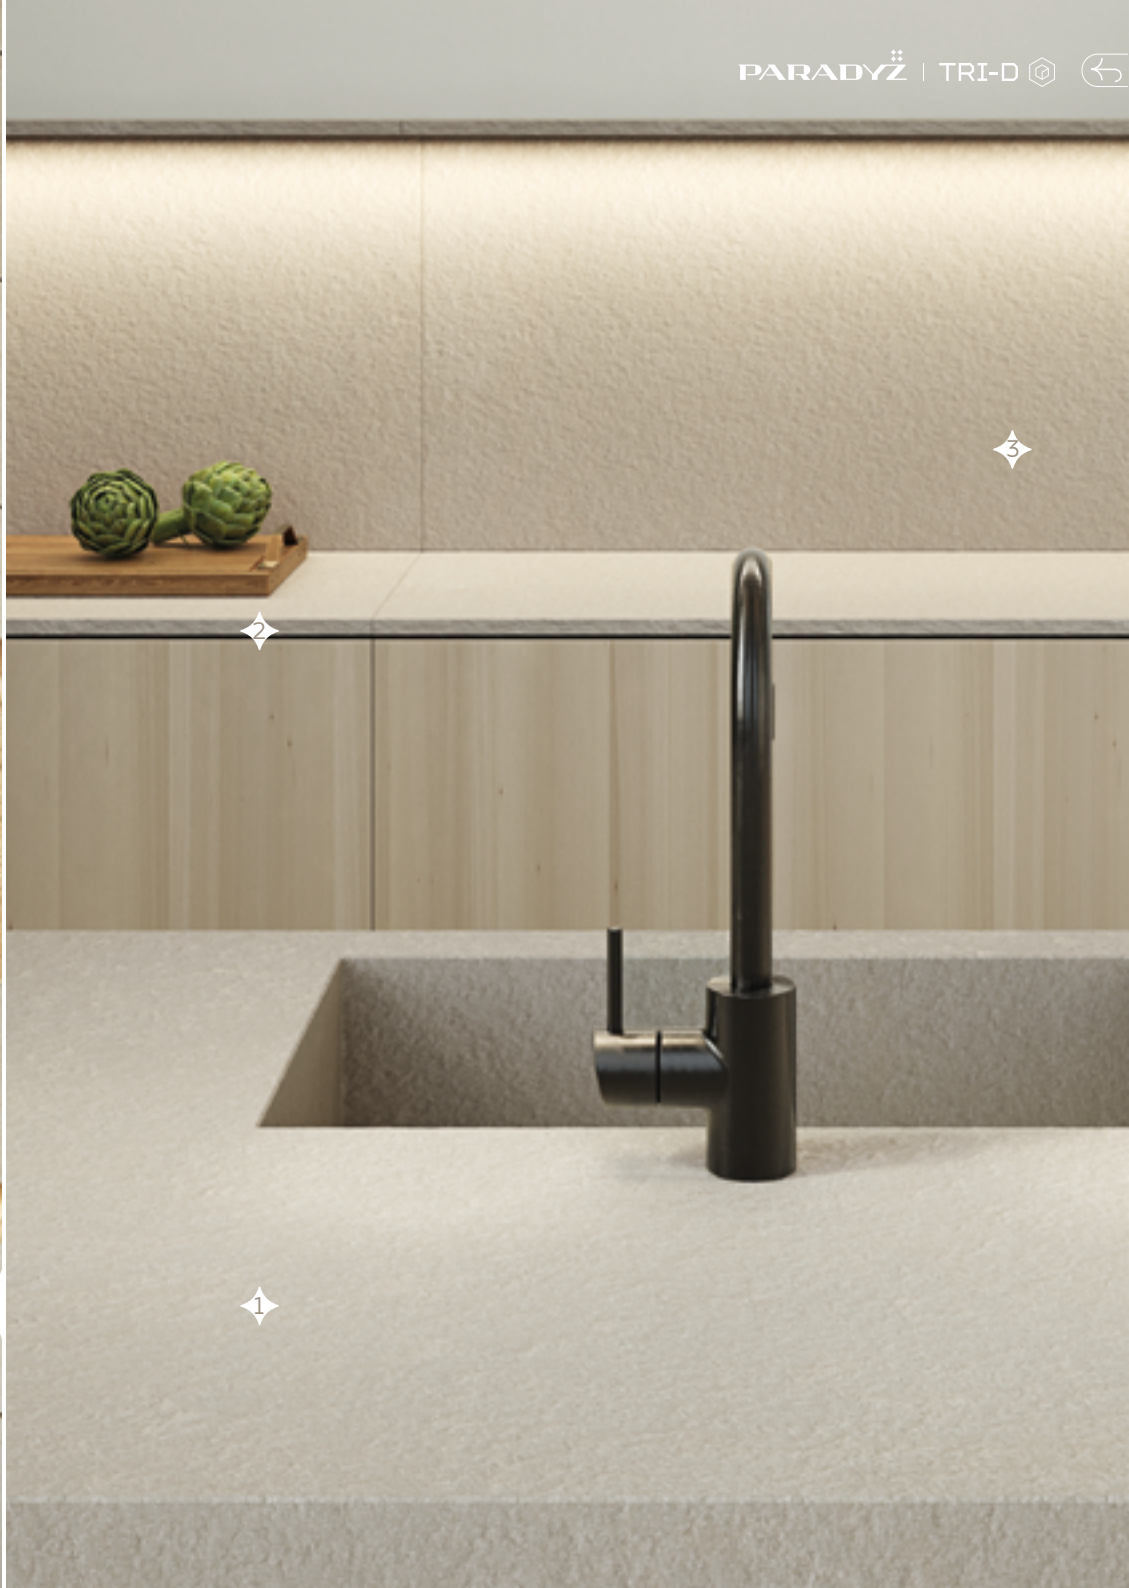

Dicke: **2,0 cm** Format: 160 x 320 cm

Dicke: **1,2 cm** Format: 160 x 320 cm

❖

❖

KÜCHENINSEL
Sinterstein
IMPERIAL TRI-D GREY / brush
160 x 320 cm
1,2 cm

❖

SCHRANKPLATTE
Sinterstein
IMPERIAL TRI-D GREY / brush
160 x 320 cm
2,0 cm