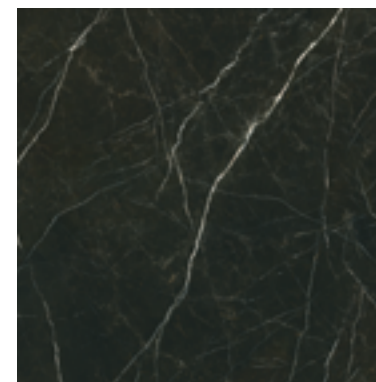

SINTERSTEINE + GROSSFORMATIGE FLIESEN

DESIRE BLACK

Sinterstein
DESIRE TRI-D BLACK / Soft
123 x 320 cm
2,0 und 1,2 cm

großformatige Fliese
DESIRE BLACK / Poliert
120 x 280 cm
0,6 cm

großformatige Fliese
DESIRE BLACK / Poliert
120 x 120 cm
0,8 cm