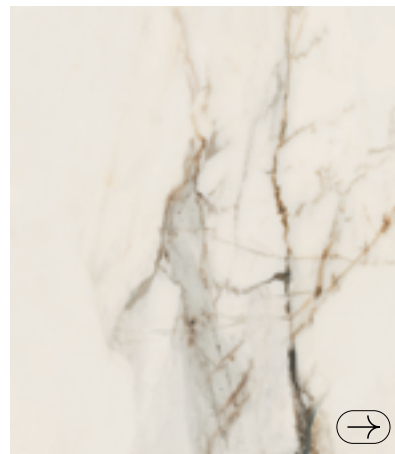

MUSTER

Abmessung
123 x 320 cm

Sinterstein
HORIZON TRI-D GOLD / Soft
123 x 320 cm / 2,0 und 1,2 cm

Sinterstein
PASSION TRI-D WHITE / Soft
123 x 320 cm / 2,0 und 1,2 cm

Sinterstein
INVISIBLE TRI-D WHITE / Soft
123 x 320 cm / 1,2 cm