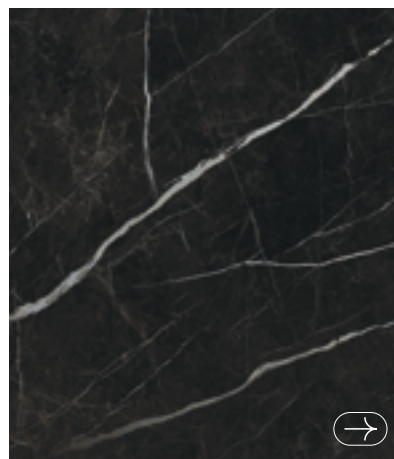

Sinterstein
IMPERIAL TRI-D GREY / Brush
160 x 320 cm / 2,0 und 1,2 cm

Sinterstein
PLEASURE TRI-D BROWN / Soft
123 x 320 cm / 2,0 und 1,2 cm

Sinterstein
DESIRE TRI-D BLACK / Soft
123 x 320 cm / 2,0 und 1,2 cm