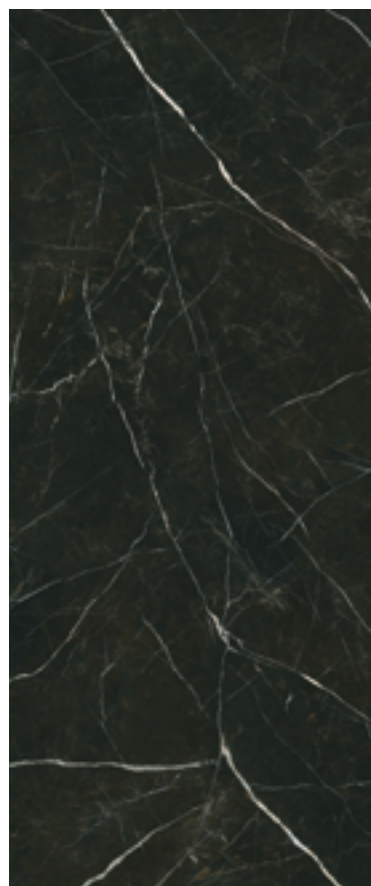

SINTERSTEINE + GROSSFORMATIGE FLIESEN

DESIRE BLACK

Sinterstein
DESIRE TRI-D BLACK / Soft
123 x 320 cm
2,0 und 1,2 cm

großformatige Fliese
DESIRE BLACK / Poliert
120 x 280 cm
0,6 cm

großformatige Fliese
DESIRE BLACK / Poliert
120 x 120 cm
0,8 cm