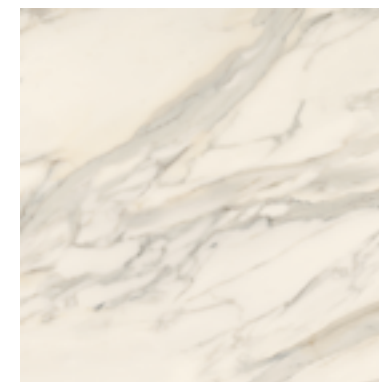

SINTERSTEINE + GROSSFORMATIGE FLIESEN

HORIZON GOLD

Sinterstein
HORIZON TRI-D GOLD / Soft
123 x 320 cm
2,0 und 1,2 cm

großformatige Fliese
HORIZON GOLD / Soft, Poliert
120 x 280 cm
0,6 cm

großformatige Fliese
HORIZON GOLD / Matt, Poliert
120 x 120 cm
0,8 cm