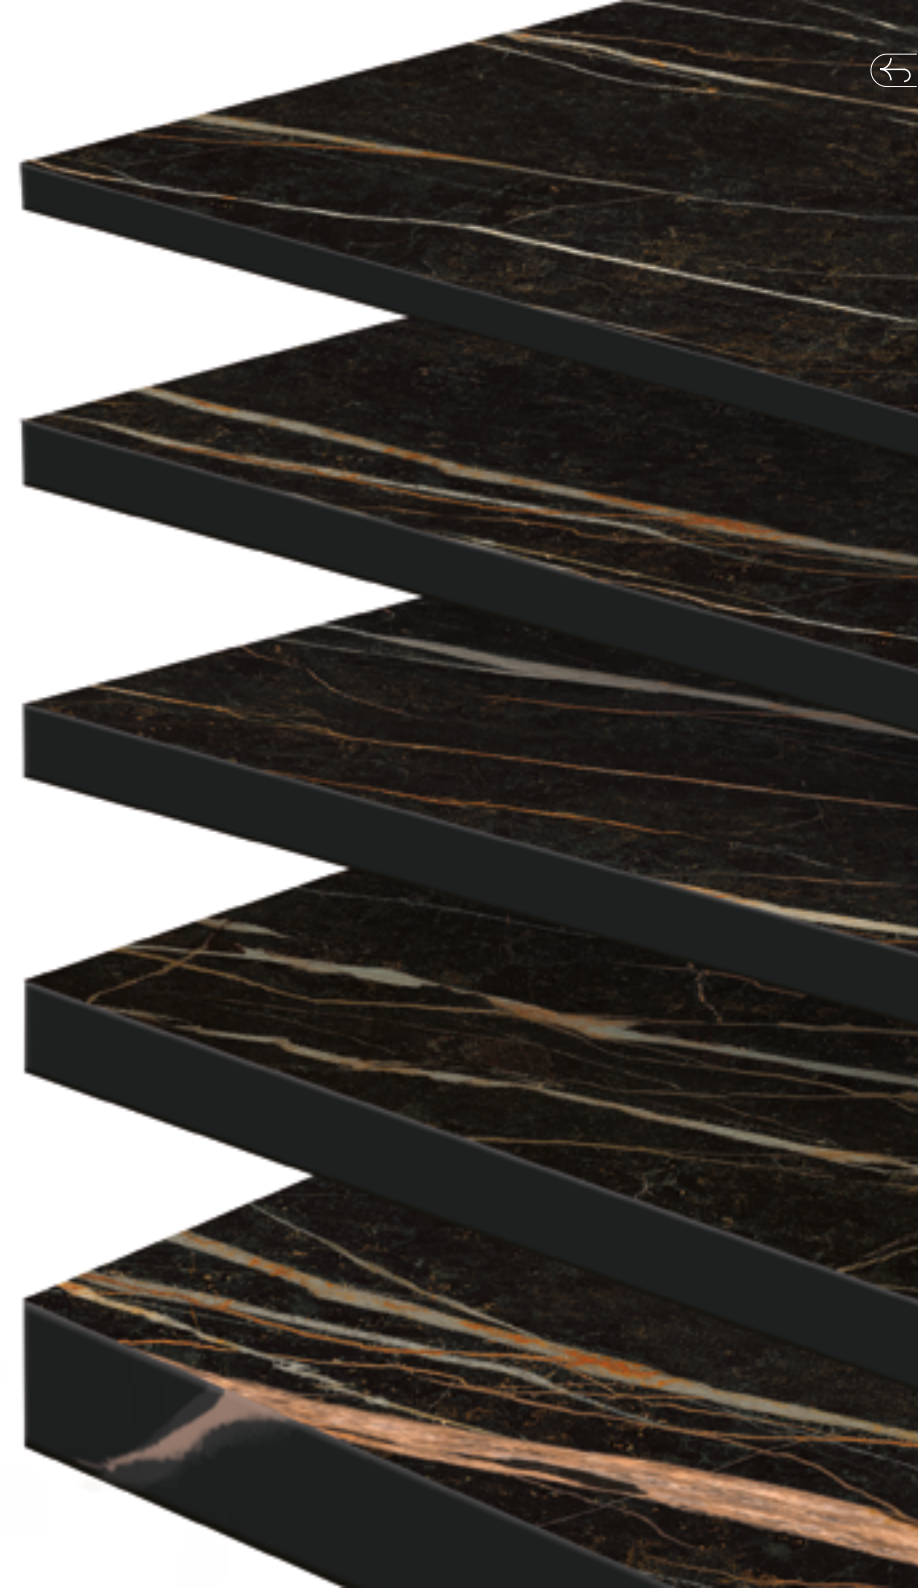

TRI-D + FLIESEN

SINTERSTEINE + GROSSFORMATIGE FLIESEN

PLEASURE BROWN

Einer der vielen Vorteile der großformatigen Sintersteine **PLEASURE TRI-D BROWN** ist ihre Komplementarität und die Möglichkeit, sie stilistisch mit den großformatigen Fliesen **PLEASURE BROWN** von Ceramika Paradyż zu kombinieren.

Dies ermöglicht stilistisch stimmige Arrangements und bietet großartige Gestaltungsmöglichkeiten. Die Fliesen sind in einer Vielzahl von Ausführungen erhältlich, wodurch sie in Bereichen mit unterschiedlichen Zwecken und Anforderungen eingesetzt werden können.