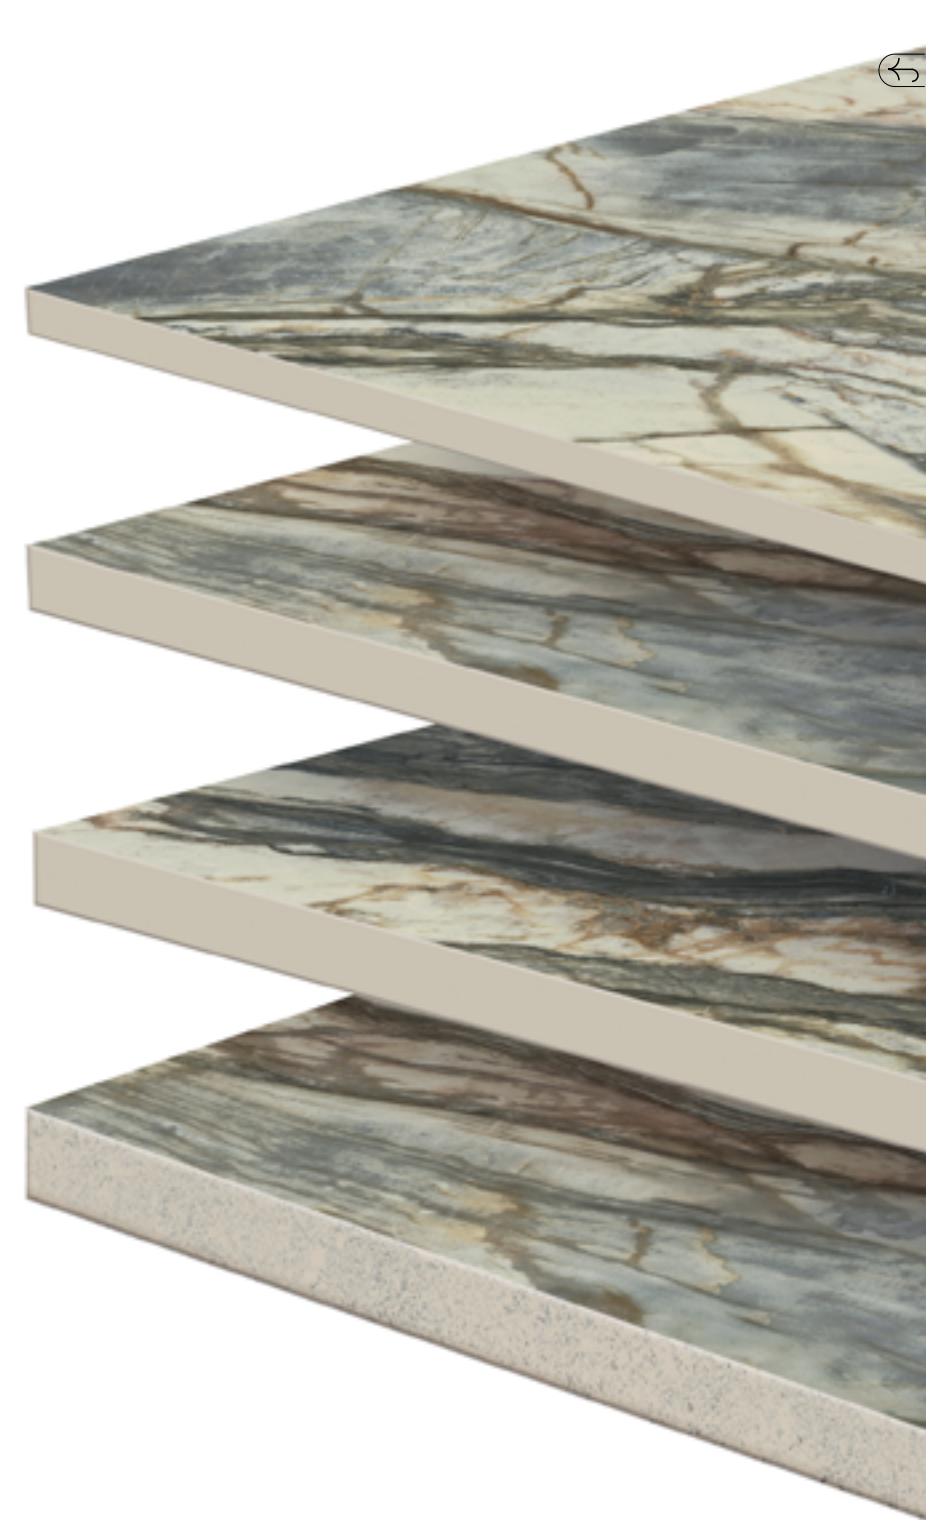

TRI-D + FLIESEN

SINTERSTEINE + GROSSFORMATIGE FLIESEN

ABSTRACT GREEN

Einer der vielen Vorteile der großformatigen Sintersteine **ABSTRACT TRI-D GREEN** ist ihre Komplementarität und die Möglichkeit, sie stilistisch mit den großformatigen Fliesen **ABSTRACT GREEN** von Ceramika Paradyż zu kombinieren.

Dies ermöglicht stilistisch stimmige Arrangements und bietet großartige Gestaltungsmöglichkeiten. Die Fliesen sind in einer Vielzahl von Ausführungen erhältlich, wodurch sie in Bereichen mit unterschiedlichen Zwecken und Anforderungen eingesetzt werden können.