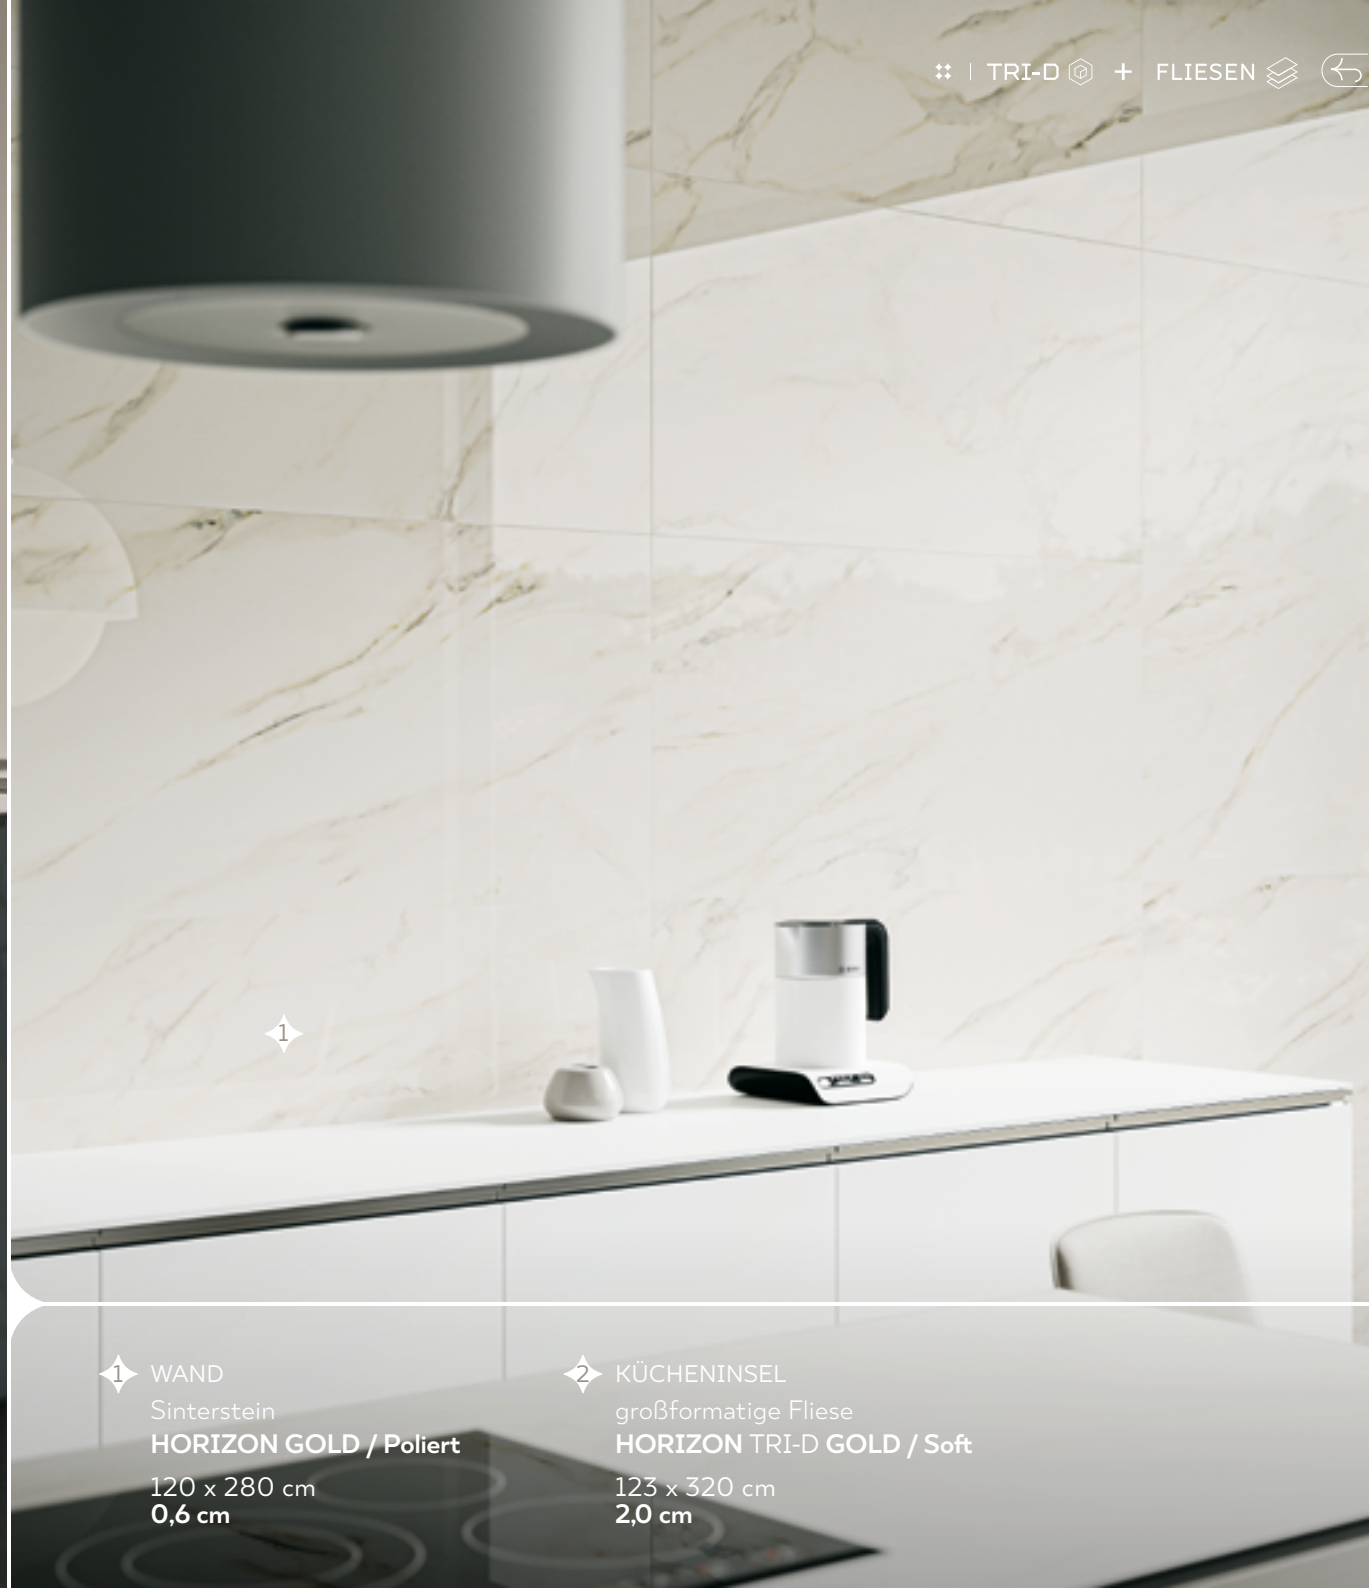

❖ WAND
Sinterstein
HORIZON GOLD / Poliert
120 x 280 cm
0,6 cm

❖ KÜCHENINSEL
großformatige Fliese
HORIZON TRI-D GOLD / Soft
123 x 320 cm
2,0 cm